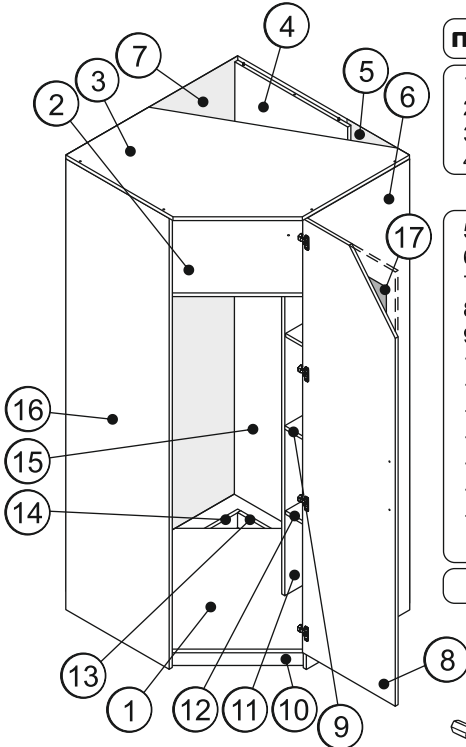

Комплектация -упаковка 1/2

Поз.	Наименование	Кол.	Длина	Ширина
1	Дно	1	904	904
2	Полка угловая	1	904	904
3	Верх	1	921	921
4	Панель задняя 1	1	320	605

Комплектация -упаковка 2/2

5	Задняя стенка 1	1	2034	328
6	Боковина правая	1	2092	554
7	Задняя стенка 2	2	2034	457
8	Дверь	1	2016	496
9	Полка малая	1	352	299
10	Цоколь 1	1	70	534
11	Стойка	1	1670	352
12	Полка съемная	2	352	296
13	Царга 1	1	70	827
14	Царга 2	1	70	843
15	Панель задняя 2	1	1670	589
16	Боковина левая	1	2092	554
	Брус соедин-й	1	2000	
17	Зеркало	1	1776	376

i Откройте упаковку 2/2.