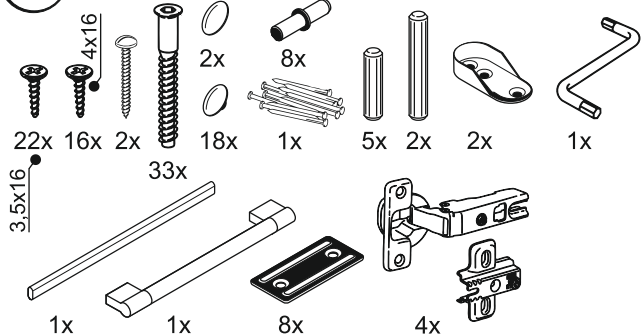

# Инструкция по сборке Спальня «АВРОРА» Шкаф угловой

Гарантийный срок: 18 мес.

ЕАЭС № RU Д-РУ.АГО3.В.83554

Перед сборкой проверьте качество и комплектность изделия. Соберите шкаф в порядке, приведенном в настоящей инструкции вдвоем, на мягком покрытии (картон, ткань). Производитель оставляет за собой право вносить в конструкцию изделия изменения, не ухудшающие его потребительские характеристики без уведомления.

## Фурнитура - упаковка 1/2

### Комплектация -упаковка 1/2

Поз.	Наименование	Кол.	Длина	Ширина
1	Дно	1	904	904
2	Полка угловая	1	904	904
3	Верх	1	921	921
4	Панель задняя 1	1	320	605

### Комплектация -упаковка 2/2

5	Задняя стенка 1	1	2034	328
6	Боковина правая	1	2092	554
7	Задняя стенка 2	2	2034	457
8	Дверь	1	2016	496
9	Полка малая	1	352	299
10	Цоколь 1	1	70	534
11	Стойка	1	1670	352
12	Полка съемная	2	352	296
13	Царга 1	1	70	827
14	Царга 2	1	70	843
15	Панель задняя 2	1	1670	589
16	Боковина левая	1	2092	554
	Брус соедин-й	1	2000	
17	Зеркало	1	1776	376