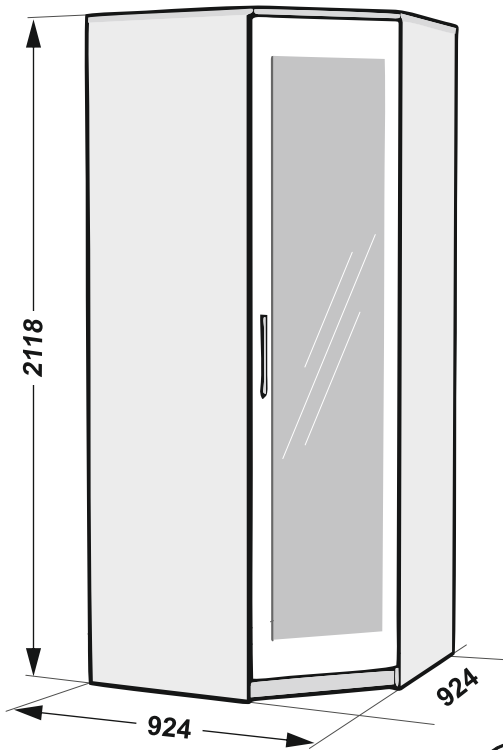

# Инструкция по сборке Спальня «АВРОРА» Шкаф угловой

Гарантийный срок: 18 мес.

ЕАЭС № RU Д-РУ.АГО3.В.83554

Перед сборкой проверьте качество и комплектность изделия. Соберите шкаф в порядке, приведенном в настоящей инструкции вдвоем, на мягком покрытии (картон, ткань). Производитель оставляет за собой право вносить в конструкцию изделия изменения, не ухудшающие его потребительские характеристики без уведомления.

## Фурнитура - упаковка 1/2

### Комплектация -упаковка 1/2

Поз.	Наименование	Кол.	Длина	Ширина
1	Дно	1	904	904
2	Полка угловая	1	904	904
3	Верх	1	921	921
4	Панель задняя 1	1	320	605